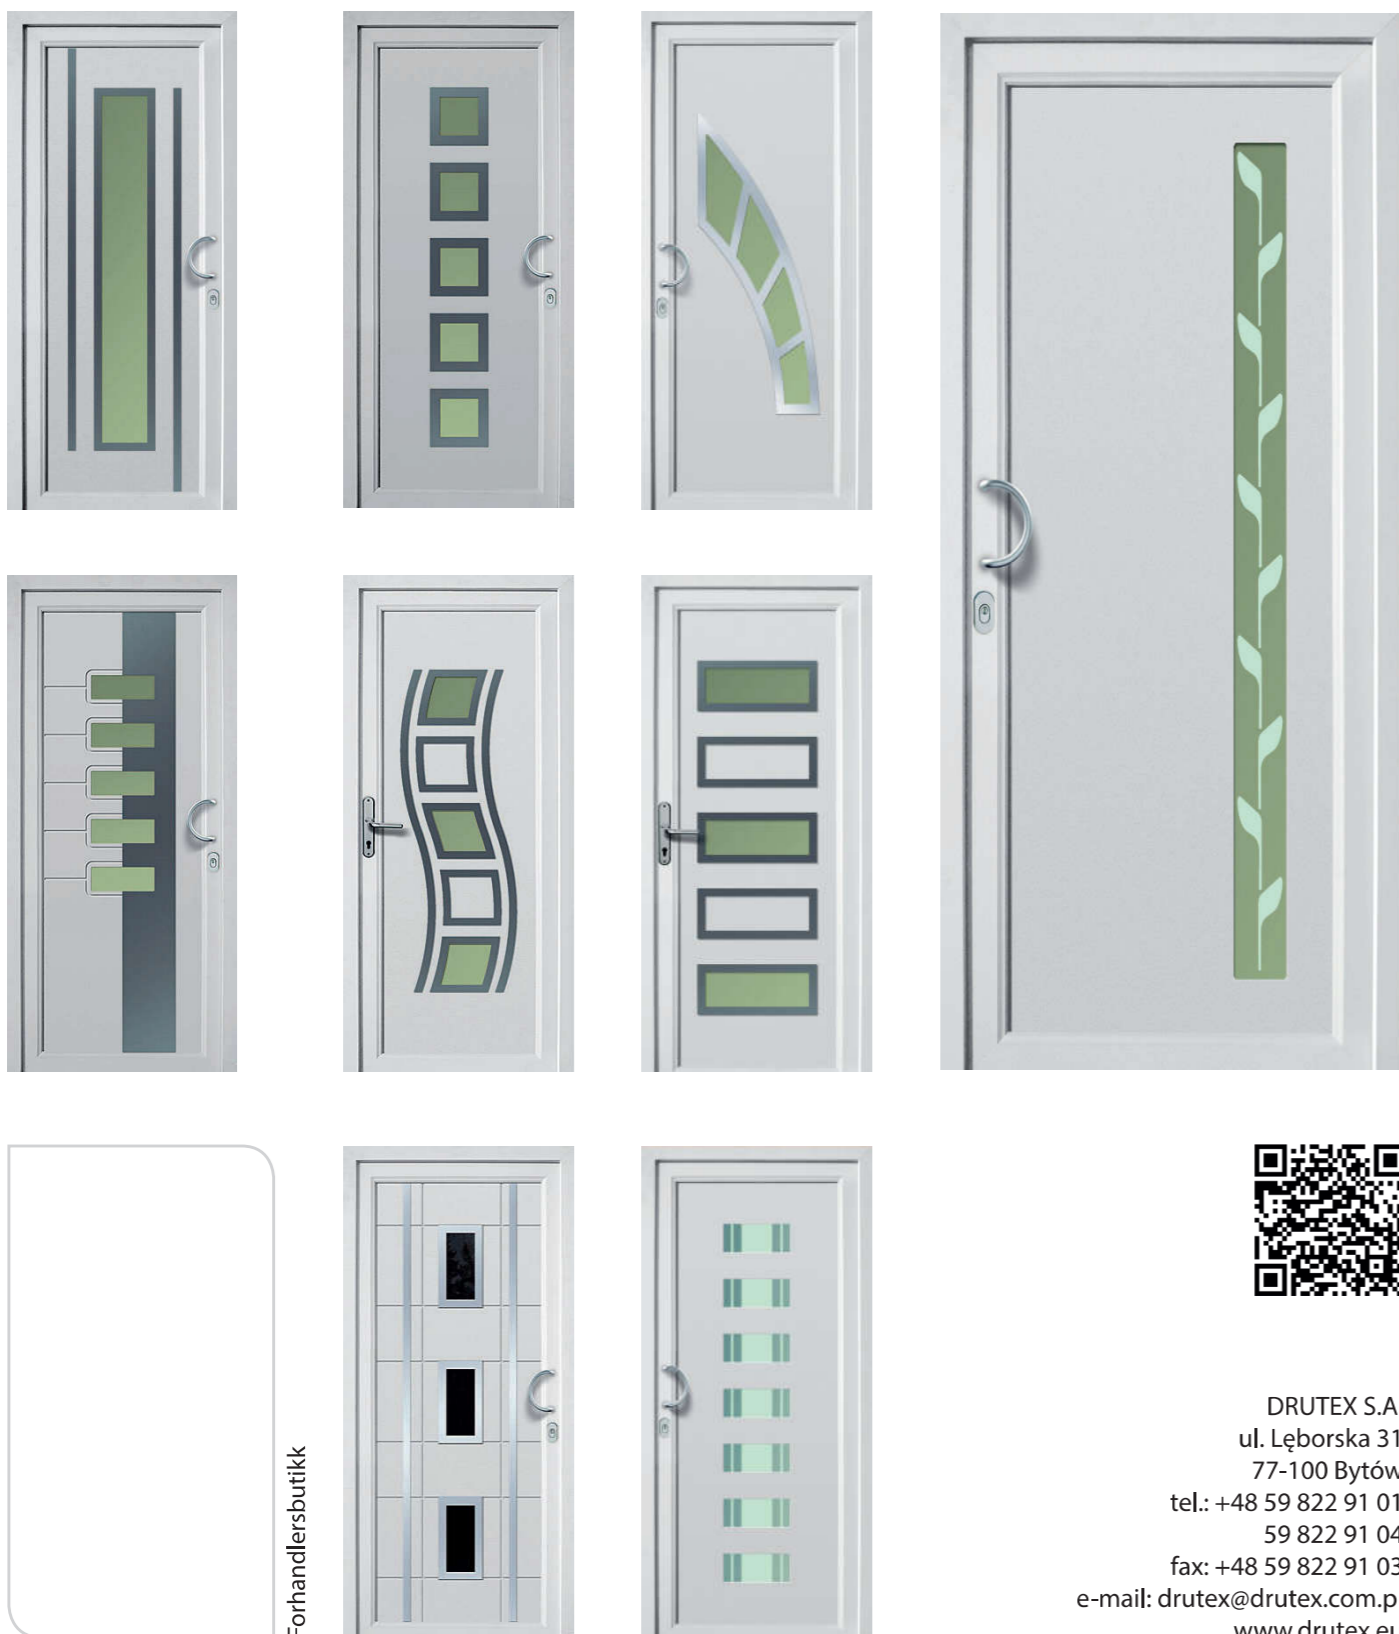

Høykvalitets ytterdører forsterker hjemmets karakter. Kvalitetsdører fra DRUTEX gir et godt inntrykk og samtidig en høy sikkerhet. DRUTEX tilbyr elegante, moderne og svært funksjonelle dører.

Et rikt fargespektrum og varierende design, moderne beslag samt ekstra utstyr gjør at våre dører passer perfekt til enhver bygning og interiør. I vårt tilbud finnes det både tidsløse, klassiske og moderne dørfronter. Ta gjerne kontakt så finner vi løsninger som tilfredsstillende dine forventninger og behov.

Eksempler på ytterdører fra DRUTEX:

Forhandlersbutikk

DRUTEX S.A.
ul. Lęborska 31
77-100 Bytów
tel.: +48 59 822 91 01
59 822 91 04
fax: +48 59 822 91 03
e-mail: drutex@drutex.com.pl
www.drutex.eu